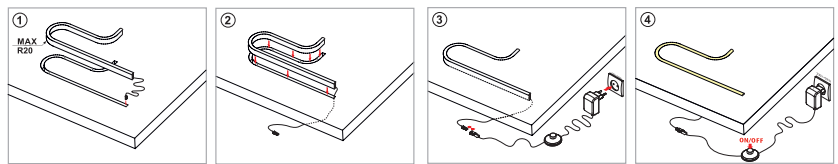

LIGHT UP YOUR FURNITURE

LED STRIPS

LEDSTRIP FLEX 5X13 MM

EEL: A+
 Spanning: 12 Vdc
 Vermogen: 9,6 W/m
 Afmetingen: 5000 x 5 x 13 mm

Lumen	° Kelvin	Code	Prijs,€
400 Lm/m	6500° K	6327-1260	G1
380 Lm/m	3000° K	6327-1261	
292 Lm/m	4200° K	6327-1262	

LED STRIPS

LEDSTRIP FLEX 8X15 MM

EEL: A+
 Spanning: 12 Vdc
 Vermogen: 9,6 W/m
 Afmetingen: 5000 x 8 x 15 mm

Lumen	° Kelvin	Code	Prijs,€
292 Lm/m	6500° K	6327-1263	G1
292 Lm/m	3500° K	6327-1264	