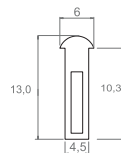

LIGHT UP YOUR FURNITURE

LED STRIPS

LEDSTRIP FLEX 5X13 MM

EEL: A+
 Spanning: 12 Vdc
 Vermogen: 9,6 W/m
 Afmetingen: 5000 x 5 x 13 mm

Lumen	° Kelvin	Code	Prijs,€
400 Lm/m	6500° K	6327-1260	G1
380 Lm/m	3000° K	6327-1261	
292 Lm/m	4200° K	6327-1262	

LED STRIPS

LEDSTRIP FLEX 8X15 MM

EEL: A+
 Spanning: 12 Vdc
 Vermogen: 9,6 W/m
 Afmetingen: 5000 x 8 x 15 mm

Lumen	° Kelvin	Code	Prijs,€
292 Lm/m	6500° K	6327-1263	G1
292 Lm/m	3500° K	6327-1264	