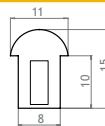

LIGHT UP YOUR FURNITURE

LED STRIPS

LEDSTRIP FLEX 5X13 MM

EEL: A+
 Spanning: 12 Vdc
 Vermogen: 9,6 W/m
 Afmetingen: 5000 x 5 x 13 mm

Lumen	° Kelvin	Code	Prijs,€
400 Lm/m	6500° K	6327-1260	G1
380 Lm/m	3000° K	6327-1261	
292 Lm/m	4200° K	6327-1262	

LED STRIPS

LEDSTRIP FLEX 8X15 MM

EEL: A+
 Spanning: 12 Vdc
 Vermogen: 9,6 W/m
 Afmetingen: 5000 x 8 x 15 mm

Lumen	° Kelvin	Code	Prijs,€
292 Lm/m	6500° K	6327-1263	G1
292 Lm/m	3500° K	6327-1264	